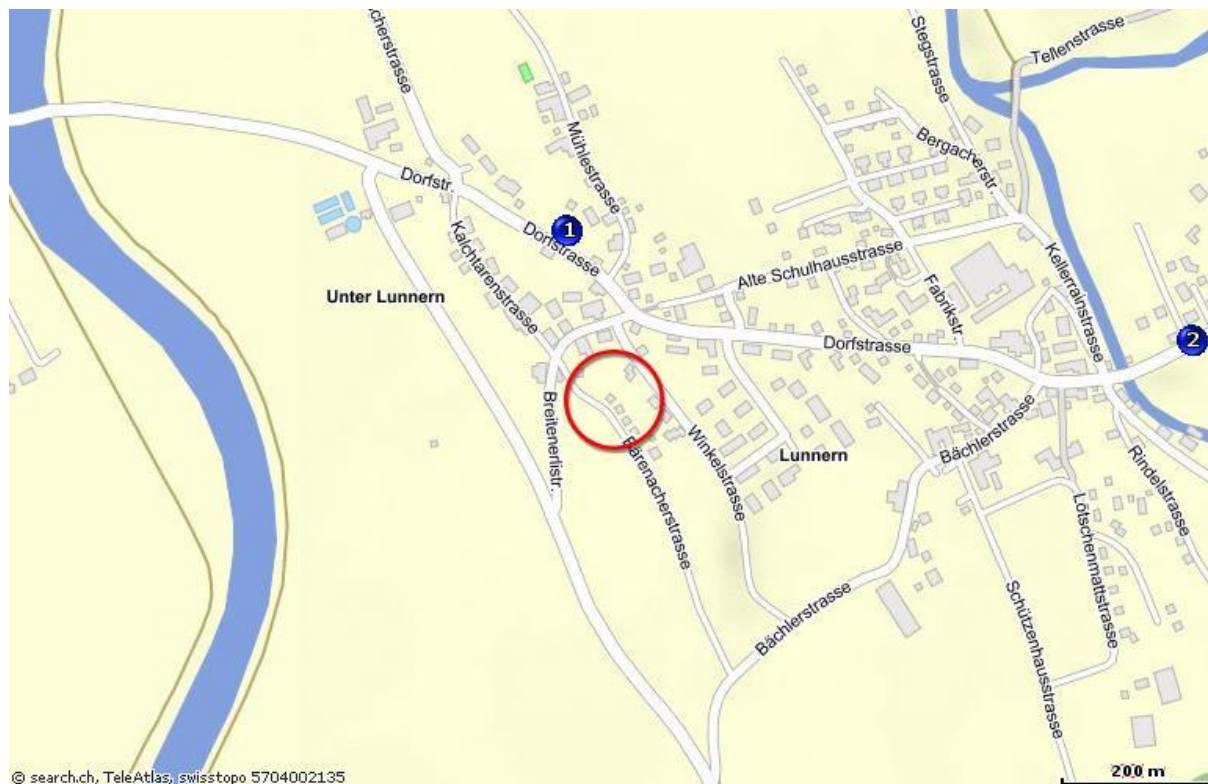

Ursula Gross

Fachpsychologin für Psychotherapie FSP
Winkelstrasse 12
8912 Obfelden
Telefon: 043 541 08 08
E-Mail: info@ursulagross.ch

Lageplan:

Wegbeschreibung von der Autobahnausfahrt Affoltern/ Obfelden

Autobahnausfahrt Affoltern/Obfelden nehmen, der Spur Obfelden folgen. Obfelden ist ein langes Dorf und erstreckt sich über 3 - 3.5 km. Sie fahren immer die Dorfhauptstrasse hinunter gegen die Reuss. Rechts sehen Sie einmal die Kirche, später wieder rechts Metzgerei, resp. Restaurant Löwen. Dann geht es weiter auf der Hauptstrasse abwärts, soweit Sie sehen. Dann steht am linken Strassenrand das Schild „Salon Swing“. Dort biegen Sie links in die Breitenlerstrasse ein und sofort wieder links in die Winkelstrasse. Sie nehmen dann das erste Strässchen (unbeschildert) rechts hinauf und sehen oben am Hügelrand vier freistehende Einfamilienhäuser. Das erste in der Reihe rechts ist Winkelstrasse 12. Vor dem Haus parkieren! Gute Fahrt!

Achtung:

Wenn Sie mit Hilfe des Navigationssystems fahren: **Das letzte kurze Wegstück der Winkelstrasse ist nicht beschildert und wird vom GPS nicht immer angezeigt!** Es ist das kleine Strässchen, das von der Winkelstrasse abzweigt und den Hügel hinauf führt zu den 4 EFH freistehend Nr. 12-18.

Anfahrt mit dem ÖV

Von Zürich/Zug her mit S 9/15 bis Affoltern, Bus 212/217 bis Haltestelle Unterlunnern, Obfelden. Von Muri/Ottenbach her mit Bus 217/213 bis Haltestelle Unterlunnern, Obfelden. Zu Fuss einige Meter retour hinaufgehen, dann rechts in Breitenlerstrasse und sofort links in Winkelstrasse abbiegen. Erstes Strässchen rechts (unbeschildert) hinauf gehen bis Haus Nr. 12.